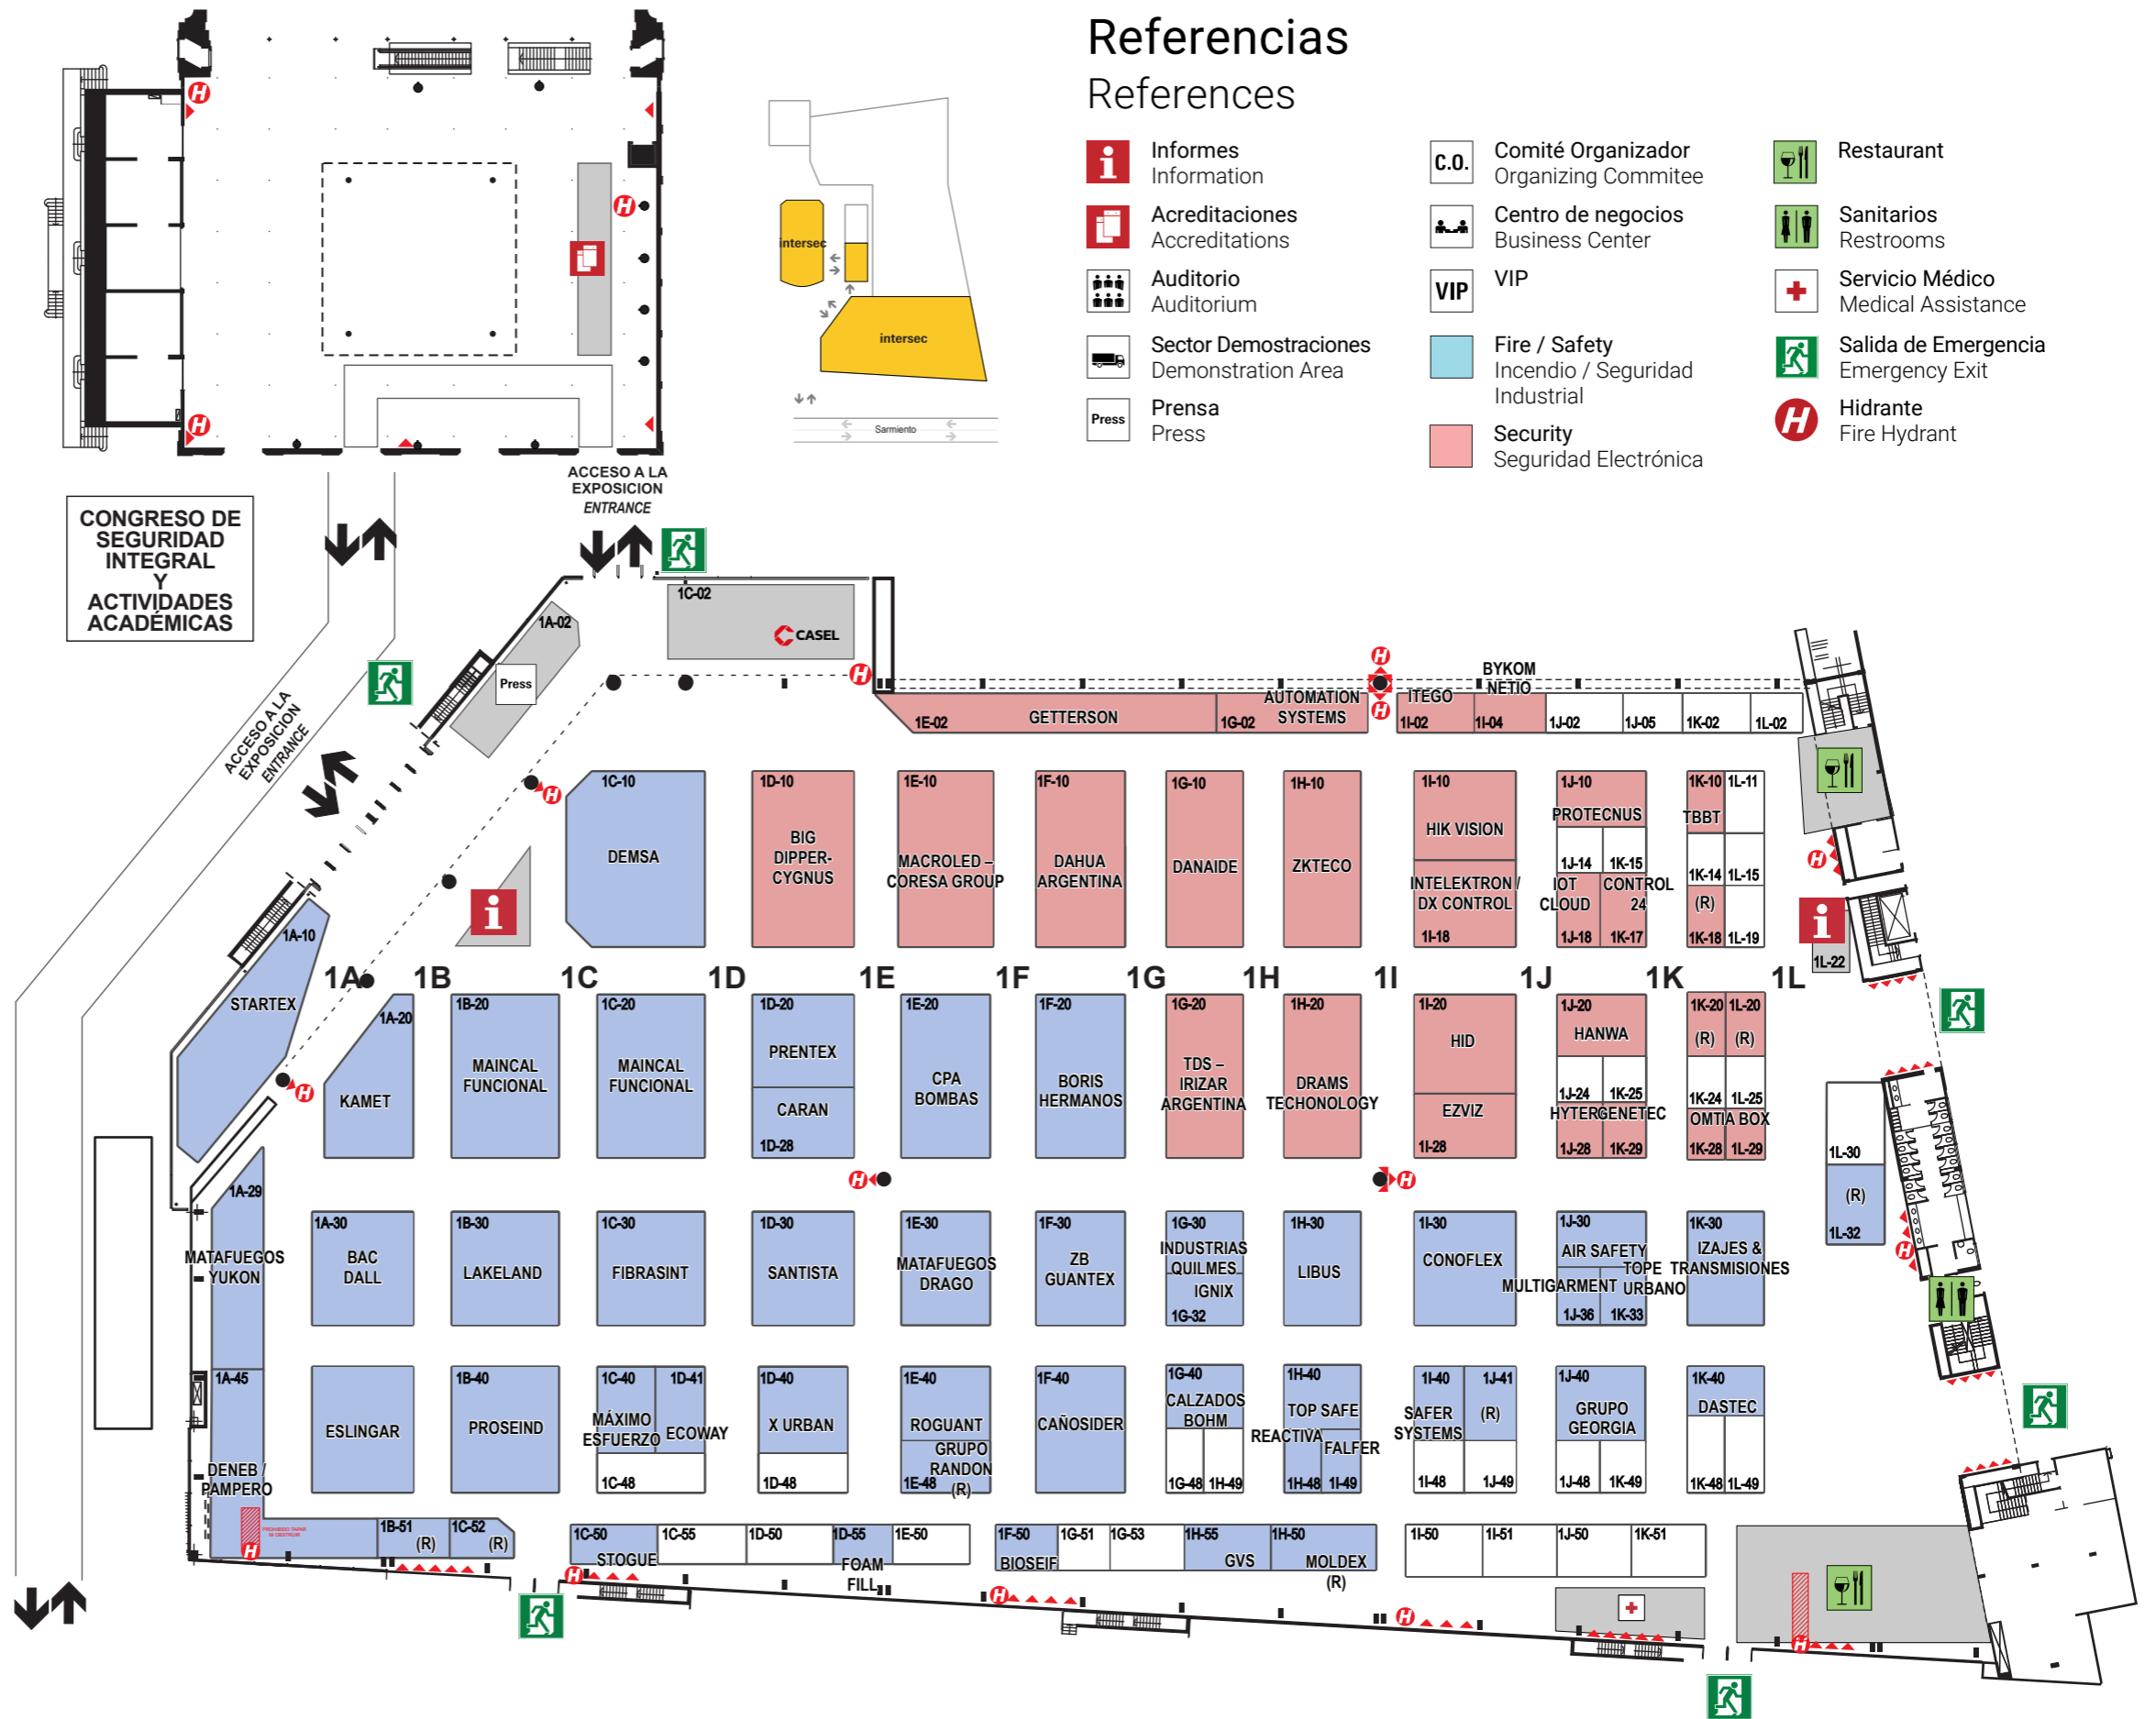

intersec

BUENOS AIRES

4 – 6.9.2024
LA RURAL PREDIO FERIAL

Plano de la Exposición

Exhibition Grounds

Plano actualizado al 23.4.24
(sujeto a modificaciones)

Layout update to 4.23.24
(subject to change)

Referencias